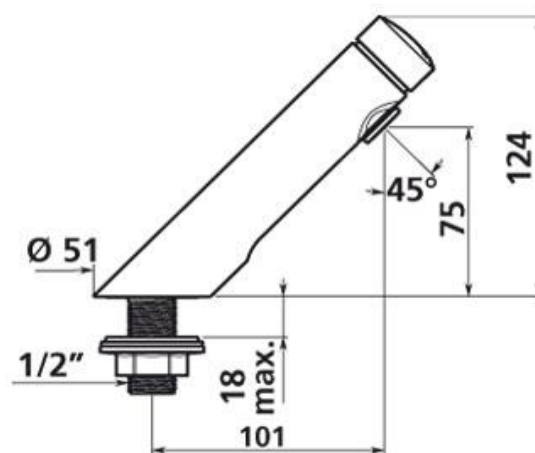

Modell	Artikelnr.	RSKnr.	Beskrivning	Vikt kg
Temposoft 2	DB 740500	8381655	Självstängande tappventil	0,6 kg