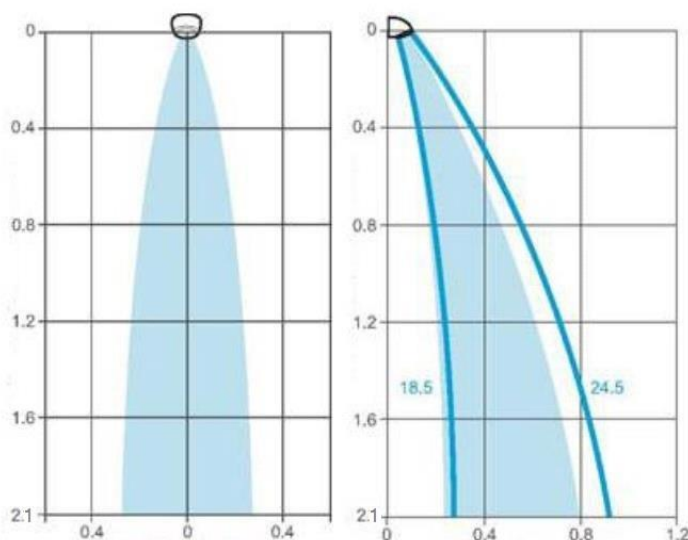

VR 125

Ett vandalsäkert duschhuvud i förkromad mässing med toppanslutning. Levereras med en väggplatta, samt flödesreglerare på 9 L/min.

- Rekommenderad monteringshöjd: 2,10 m öfg.
- Flöde förinställt på 9 L/min. Kan även levereras med flödesreglerare på 6 L/min.
- Anslutning: Synlig toppanslutning, 3/8 invändig gänga med dimension 15.
- Duschvinkeln kan ändras från 18,5° till 24,5°.
- Arbetstryck: 0,1-5 bar.
- Temperatur: 5-65 °C

Modell	Artikelnr.	RSKnr.	Beskrivning	Vikt kg
VR 125	RD1424-002	8381500	Duschhuvud med toppanslutning	