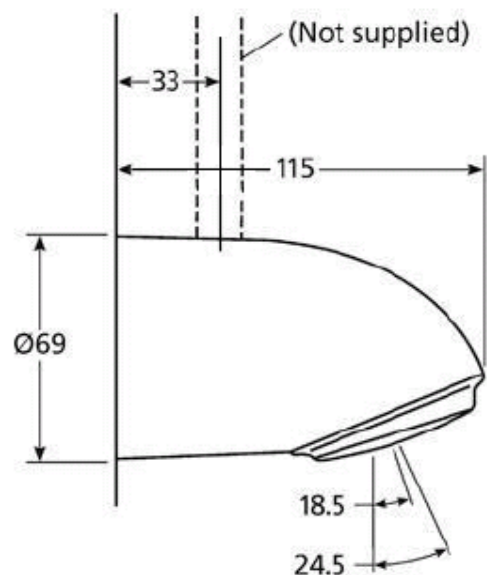

VR 125

Ett vandalsäkert duschhuvud i förkromad mässing med toppanslutning. Levereras med en väggplatta, samt flödesreglerare på 9 L/min.

- Rekommenderad monteringshöjd: 2,10 m öfg.
- Flöde förinställt på 9 L/min. Kan även levereras med flödesreglerare på 6 L/min.
- Anslutning: Synlig toppanslutning, 3/8 invändig gänga med dimension 15.
- Duschvinkeln kan ändras från 18,5° till 24,5°.
- Arbetstryck: 0,1-5 bar.
- Temperatur: 5-65 °C

Modell	Artikelnr.	RSKnr.	Beskrivning	Vikt kg
VR 125	RD1424-002	8381500	Duschhuvud med toppanslutning	